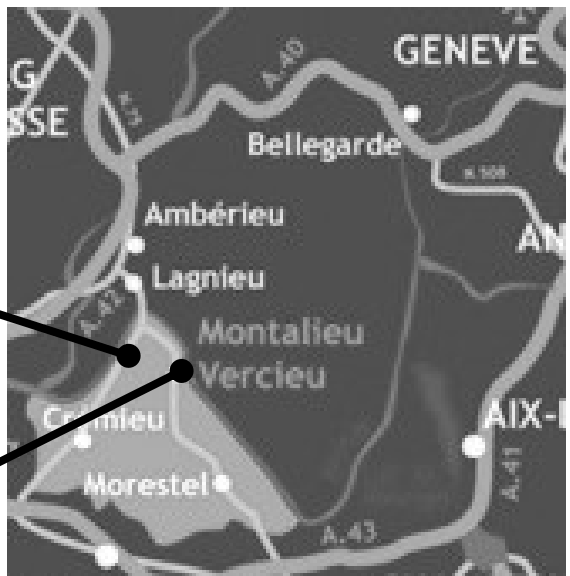

Soir Apéro offert par le club

Spaghetti " sauce ACCCS "
Dessert canadien

Dimanche 10 mai

8 h. 30 Réveil avec le pain du boulanger

Matinée libre sur la base de loisirs de la Vallée Bleue, promenade en bateau sur le Rhône, en petit train, parc aventure, paint-ball etc..

Midi Apéro et repas tirés des sacs

Retour à la maison

Les GG - Christine - Christiane - Christian - Francis